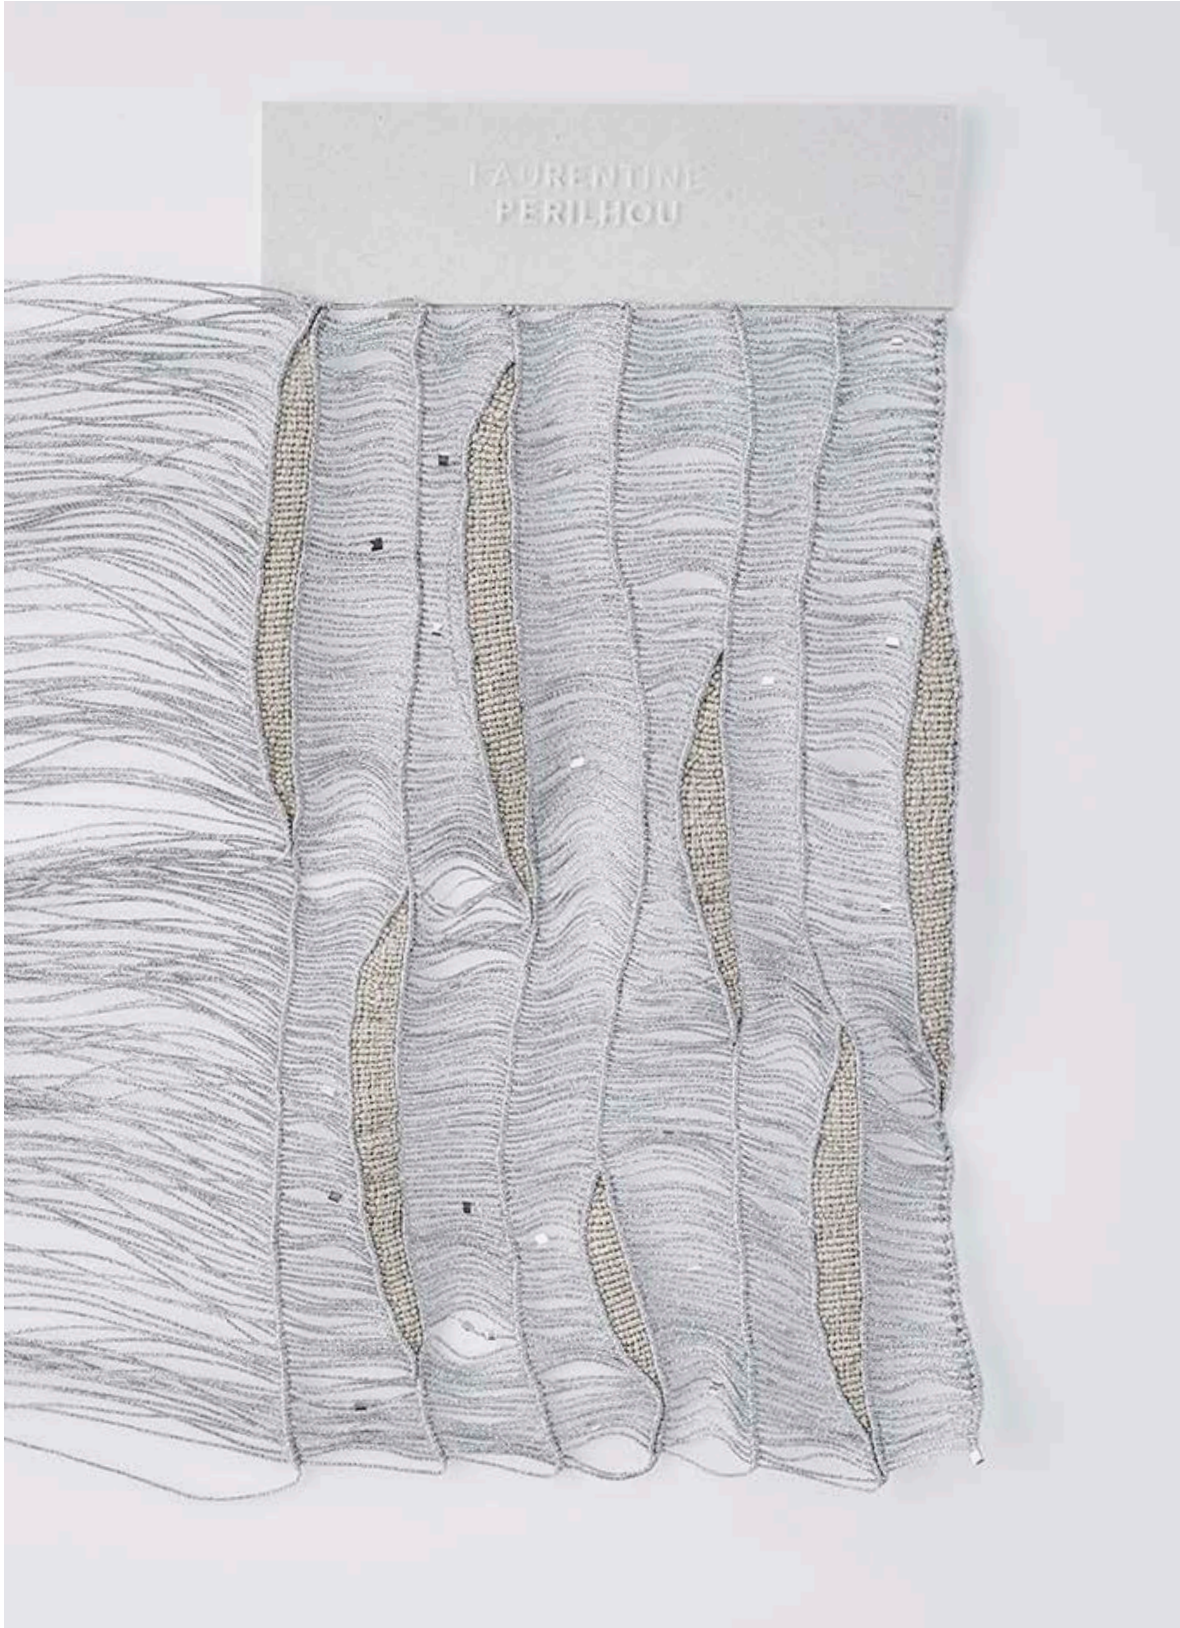

LAURENTINE
PÉRILHOU

418

14 X 23 CM + FRANGES
100% LUREX