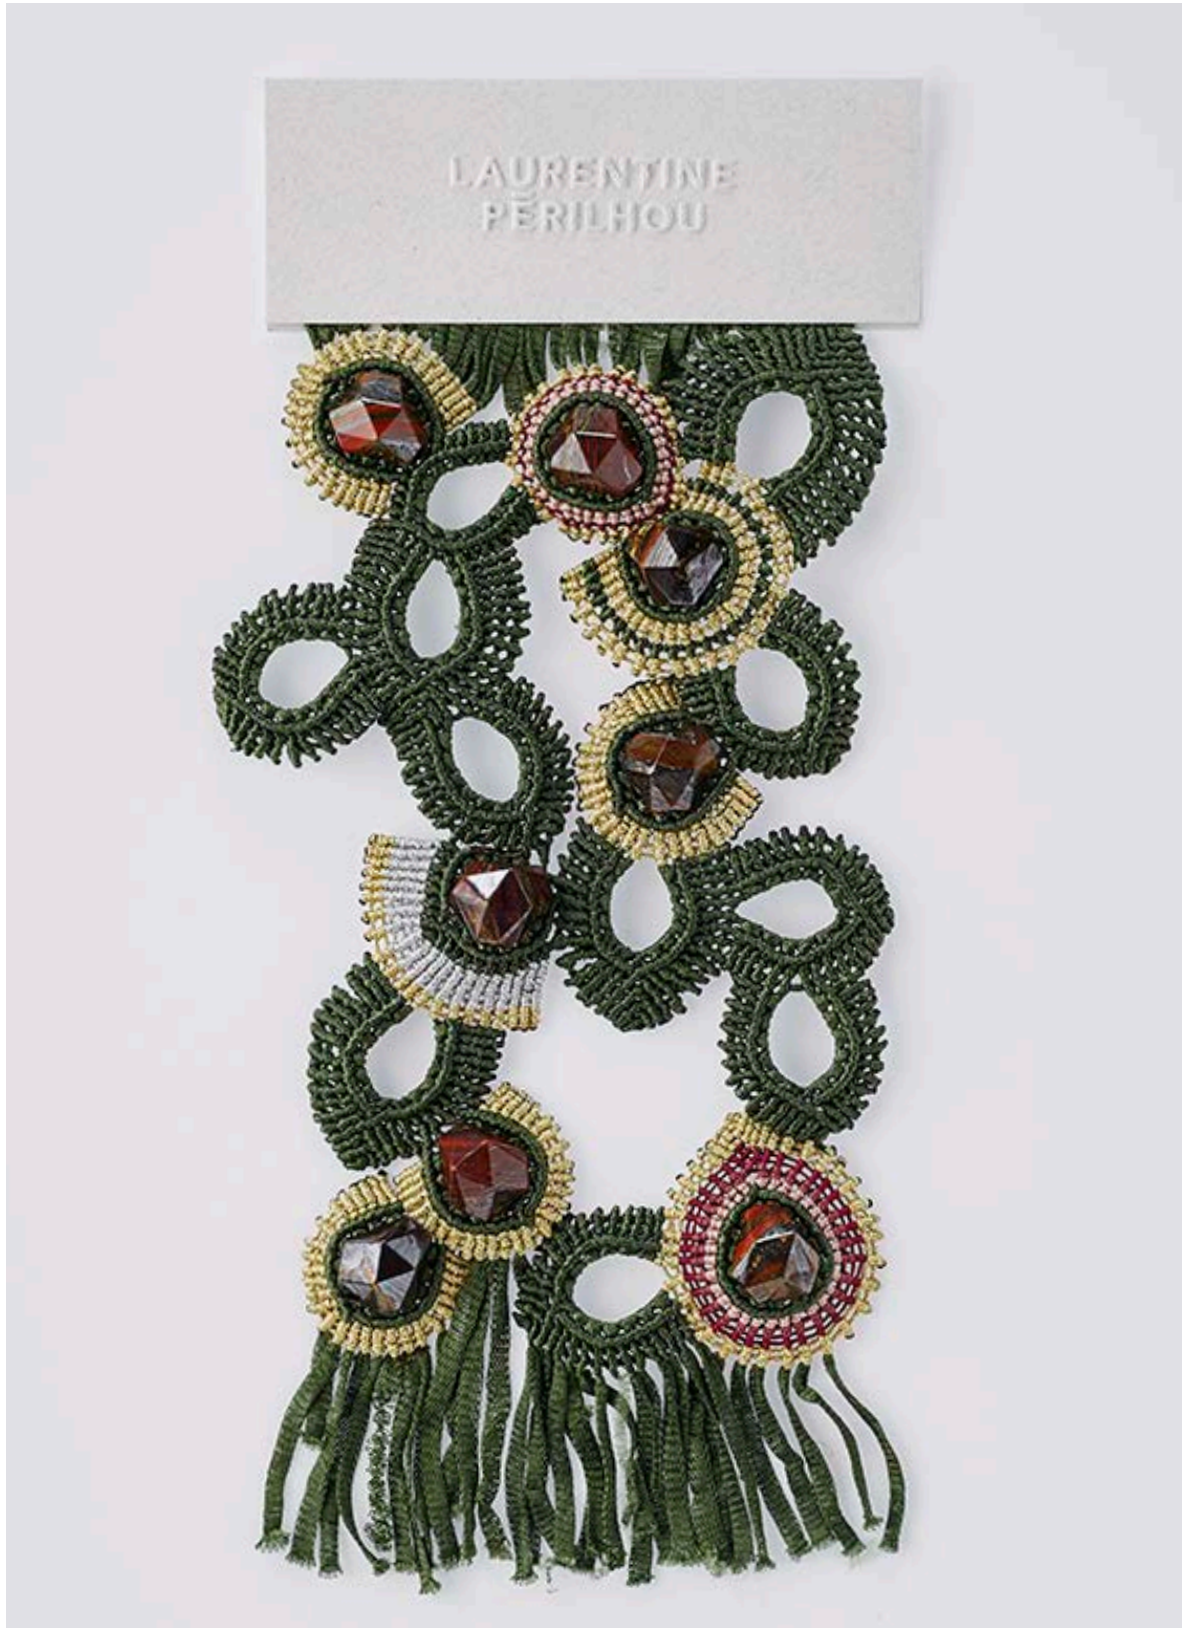

LAURENTINE
PÉRILHOU

417

11 X 20 CM
TACTEL + PE + LUREX + IRON EYE TIGER