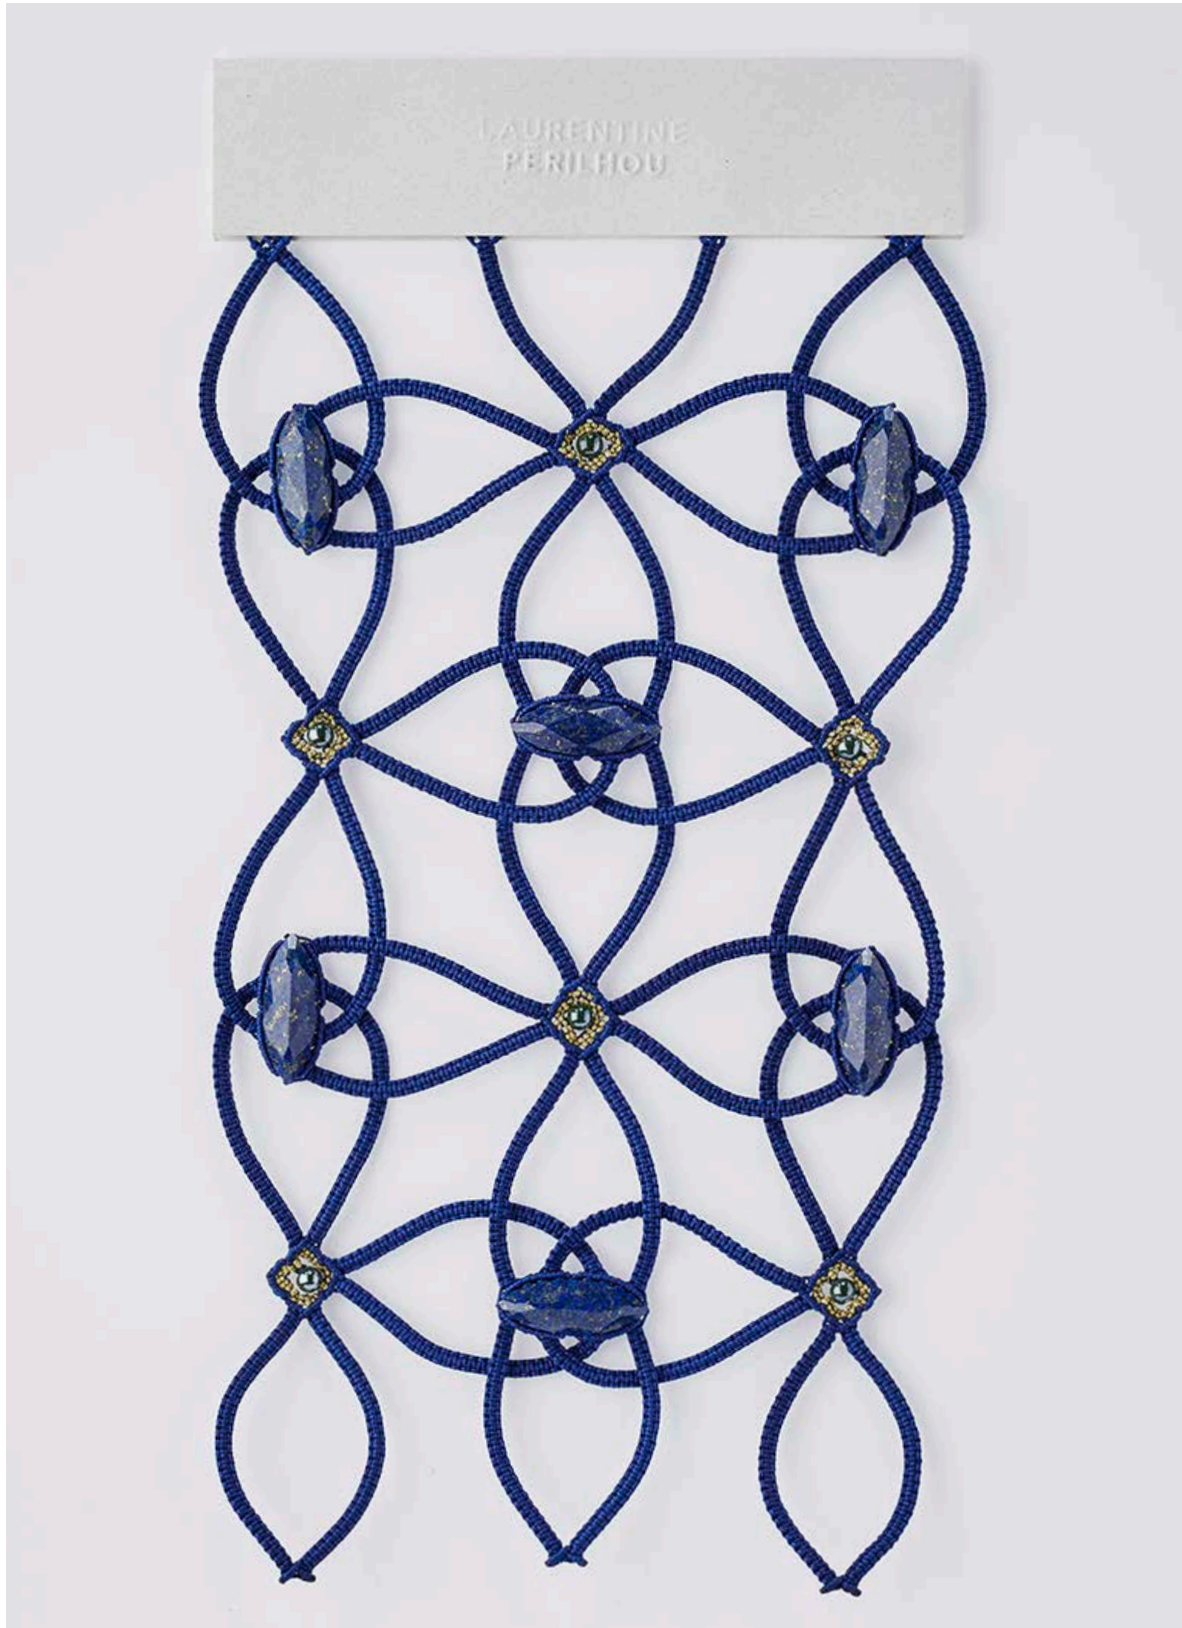

LAURENTINE  
PÉRILHOU

218

17,3 X 29 CM  
95%PE + 5%LU + LAPIS LAZULI