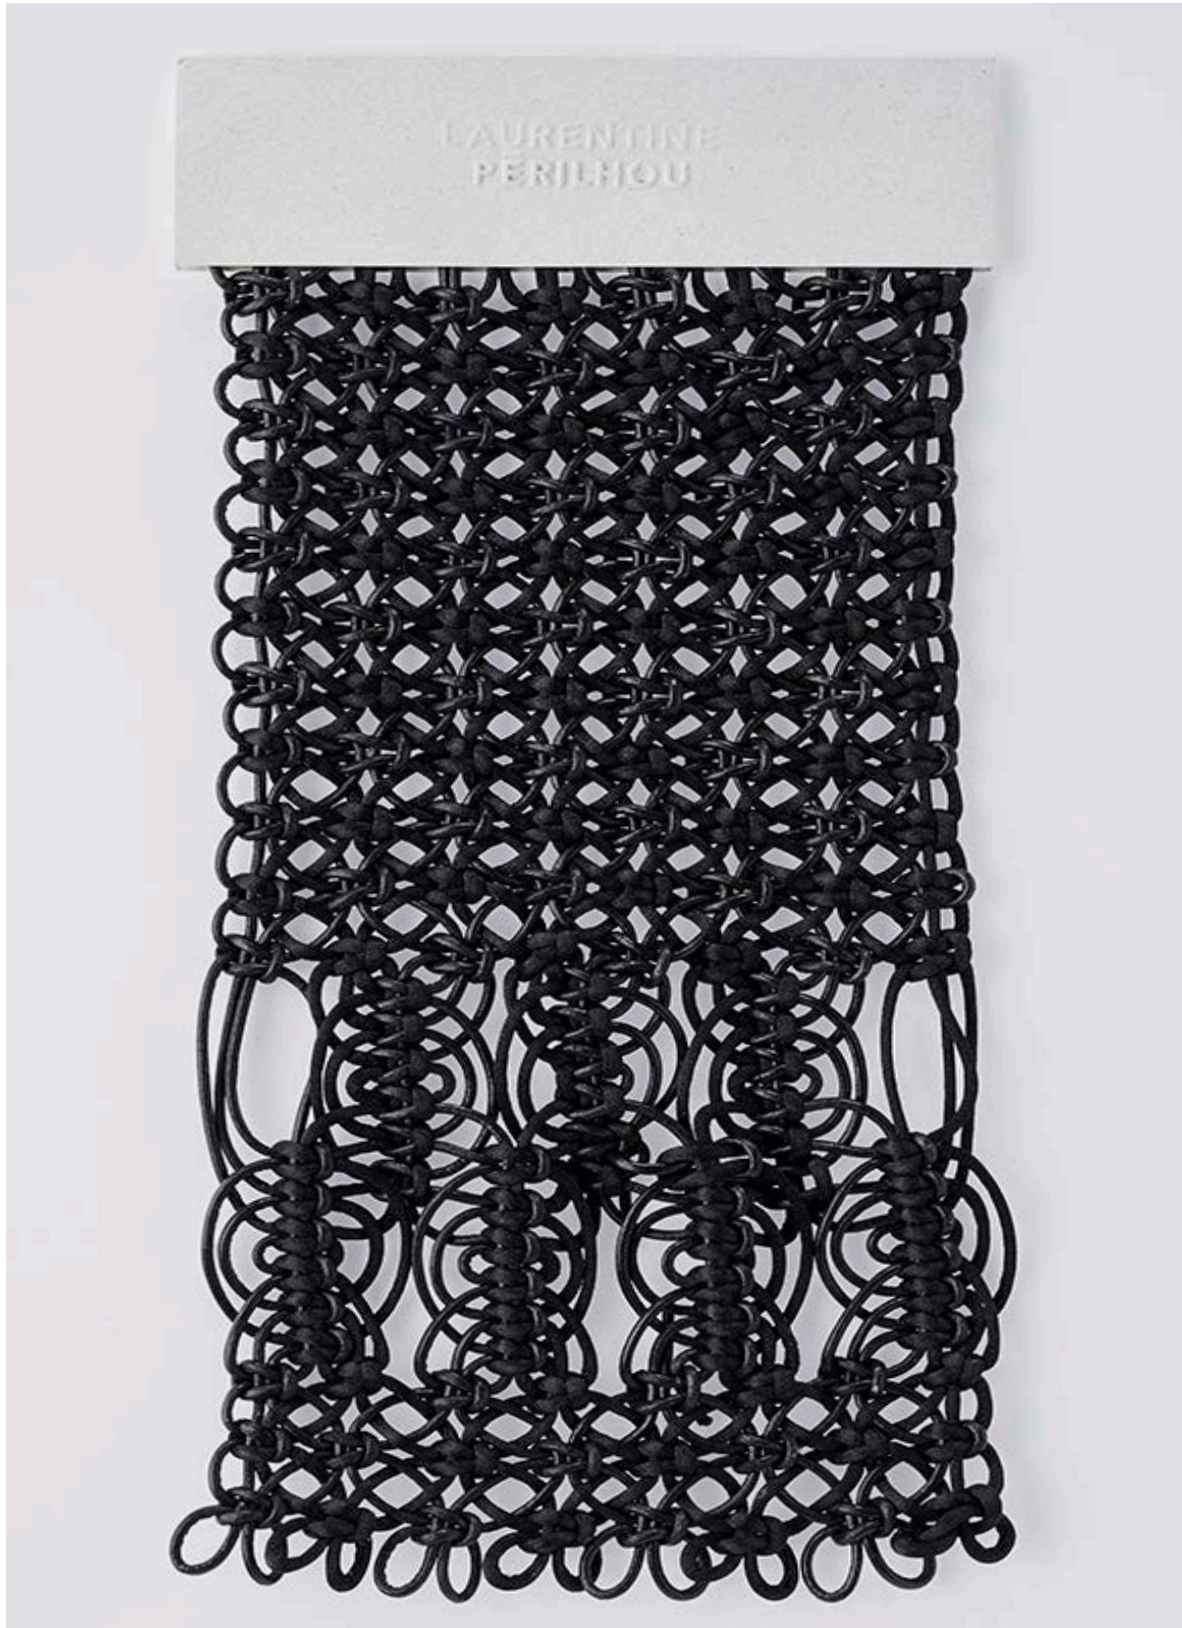

LAURENTINE
PÉRILHOU

2018

13 X 24,5 CM
50% PE + 50% CUIR