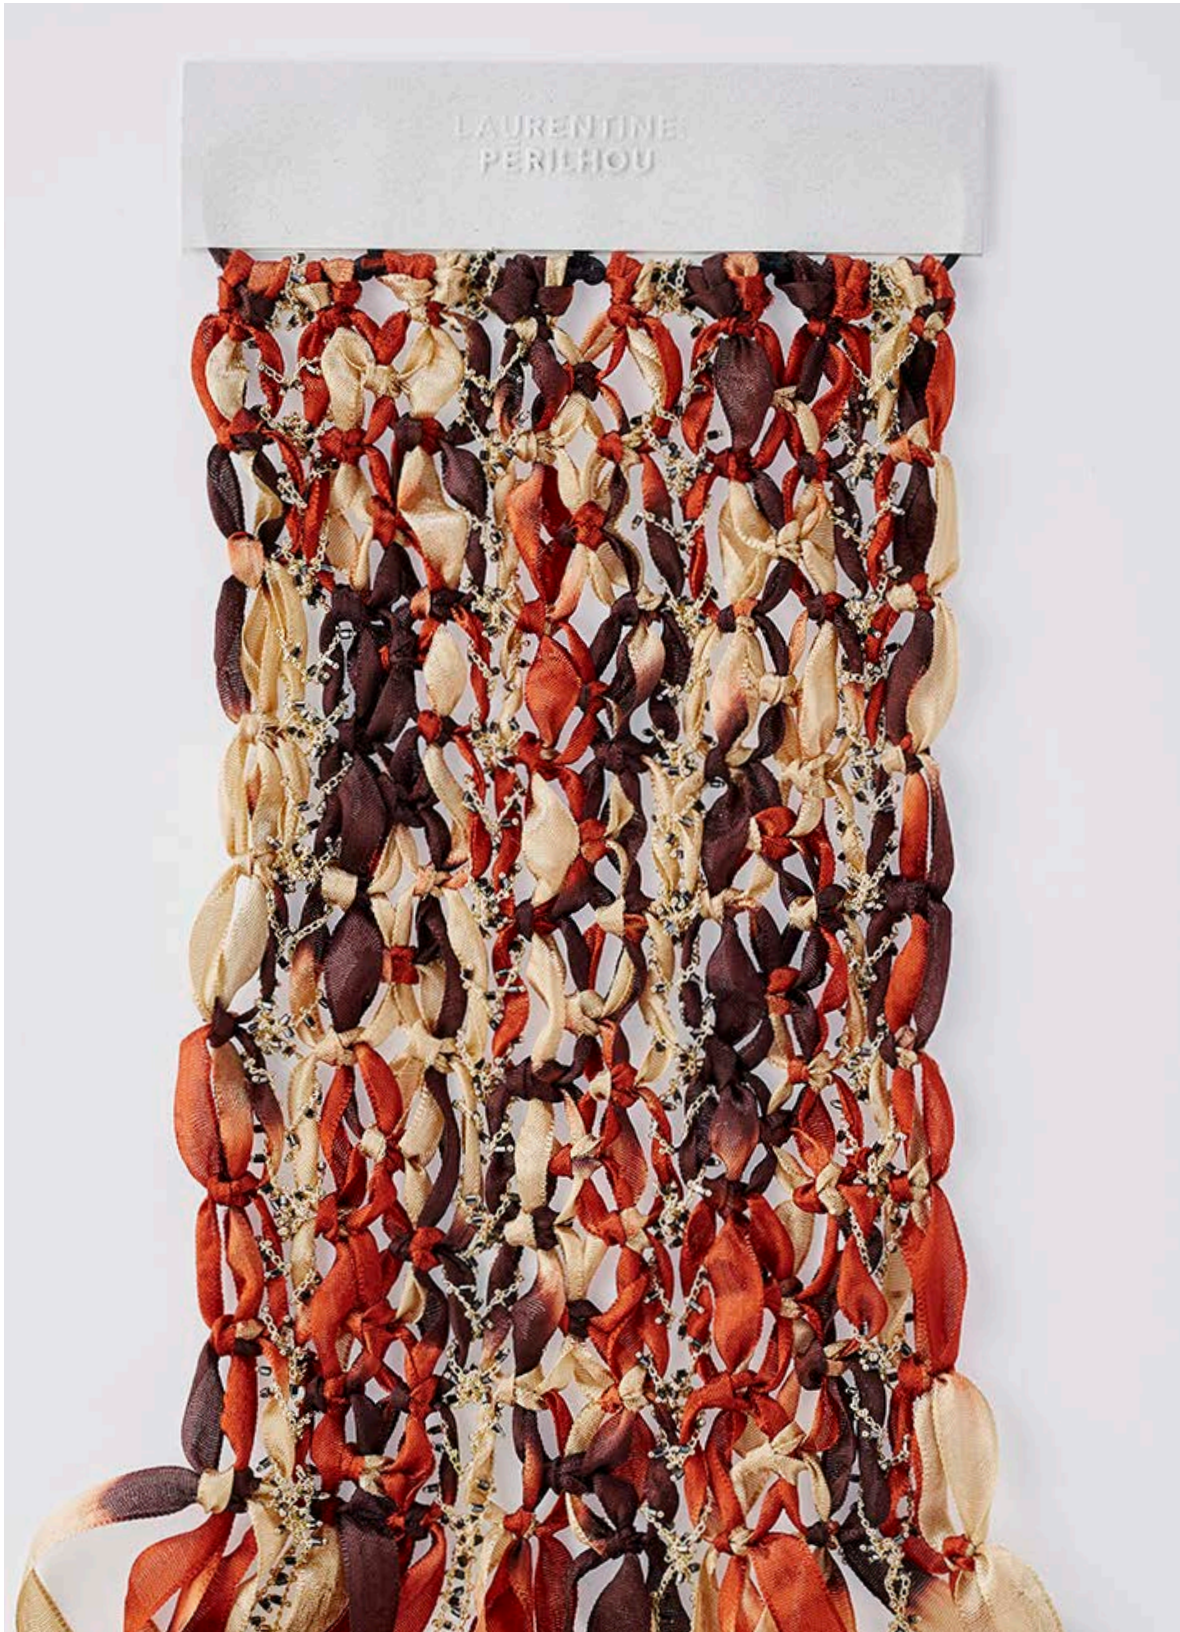

LAURENTINE
PÉRILHOU

1018

15 X 28 CM
70% RA + 30% CHAÎNES