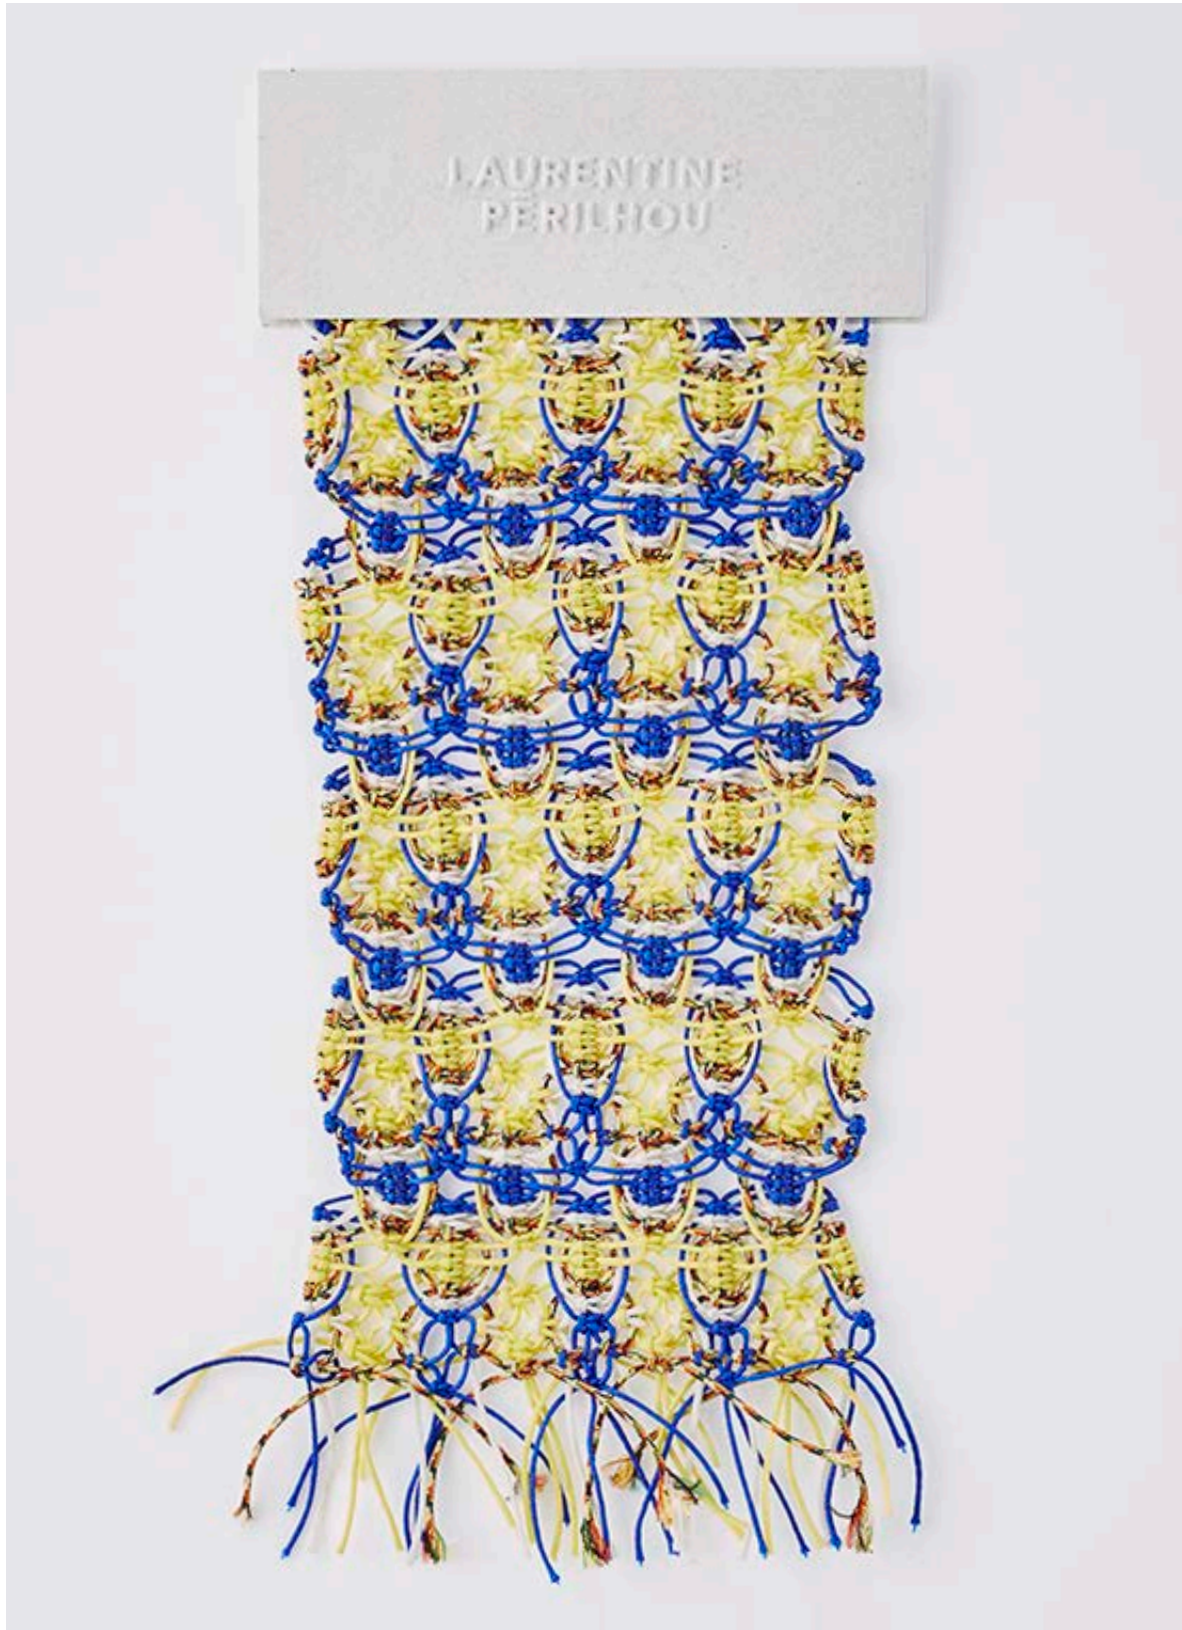

LAURENTINE  
PÉRILHOU

217

9 X 20 CM  
50%CO + 50%PE